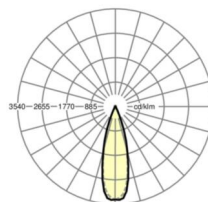

ELEKTROTECHNIKA

Zasilacz	Elektroniczny sterownik (1 szt.)
Moc systemowa	26W
Napięcie sieciowe	230V/50Hz
Klasa efektywności energetycznej/Źródło światła	D

TECHNIKA ŚWIETLNA

Wyposażenie	LED, współczynnik oddawania barw/kolor światła CRI ≥ 80 / 4000K
Tolerancja koloru (MacAdam)	3SDCM
Bezpieczeństwo fotobiologiczne (Oprawa)	RG1
Nominalny strumień świetlny	4367lm
Trwałość LED	50000h L80/B10 (Tq 45°C)
Wydajność oprawy	170lm/W
Kąt rozsyłu światła	30° (C0) / 30° (C90)
UGR pop./pod.	10.8 / 9.5

DEEP-LINK

<https://www.regiolux.de/pl/article/19442004010>

Odkośnik	LED 4000lm 840
ηLB	100 %
Φ ↓/↑	99 % / 1 %
UGR pop./pod.	10.8 / 9.5
BAP	65° < 1500cd/m²

MECHANIKA

Kolor obudowy	biały beskidzki RAL 9016
Wymiary (DxSzxW/ŚrxW)	1531mm x 55mm x 37mm
Masa (netto)	1.9kg
Rodzaj montażu	Montaż systemu szyn nośnych, Konstrukcja świetlna

Wymiary

L	1531 mm	Długość
B	55 mm	Szerokość
H	37 mm	Wysokość